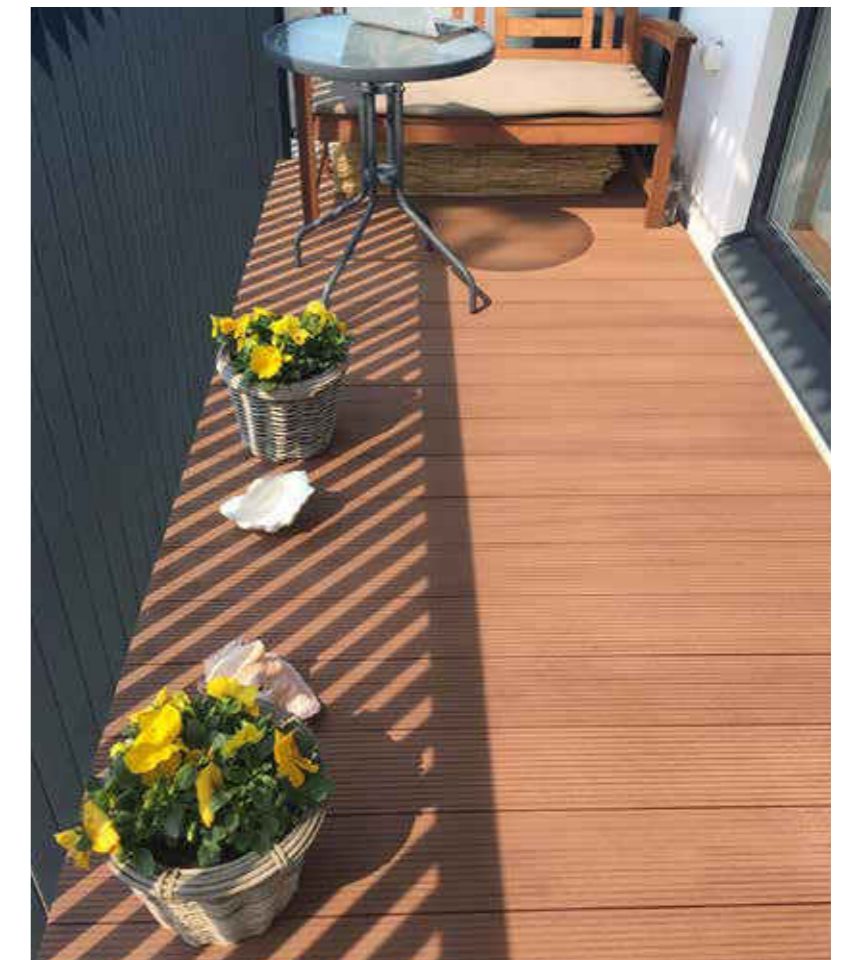

Rõdu lisavalik

Puitkomposiit terrassilaud

Pakume võimalust lisatasu eest asendada
immutatud terrassilaud puitkomposiit
terrassilauaga. Puitkomposiit terrassilaudade
koostis on välja töötatud põhjamaises kliimas
kasutamiseks, mis toob esile nii puidu kui ka
plasti parimad omadused: pikaajalise kestvuse,
puidu loomuliku ilu ja lihtsa hoolduse (ei vaja
õlitamist ega värvimist). Lisaks on toodetele
tehtud libisemisvastane pinnatöötus, mis
muudab terrassi kasutamise ohutuks ka märja
ilmaga. Lauad kinnitatakse klambritega ja
ühtegi kinnituskohta näha ei jää.