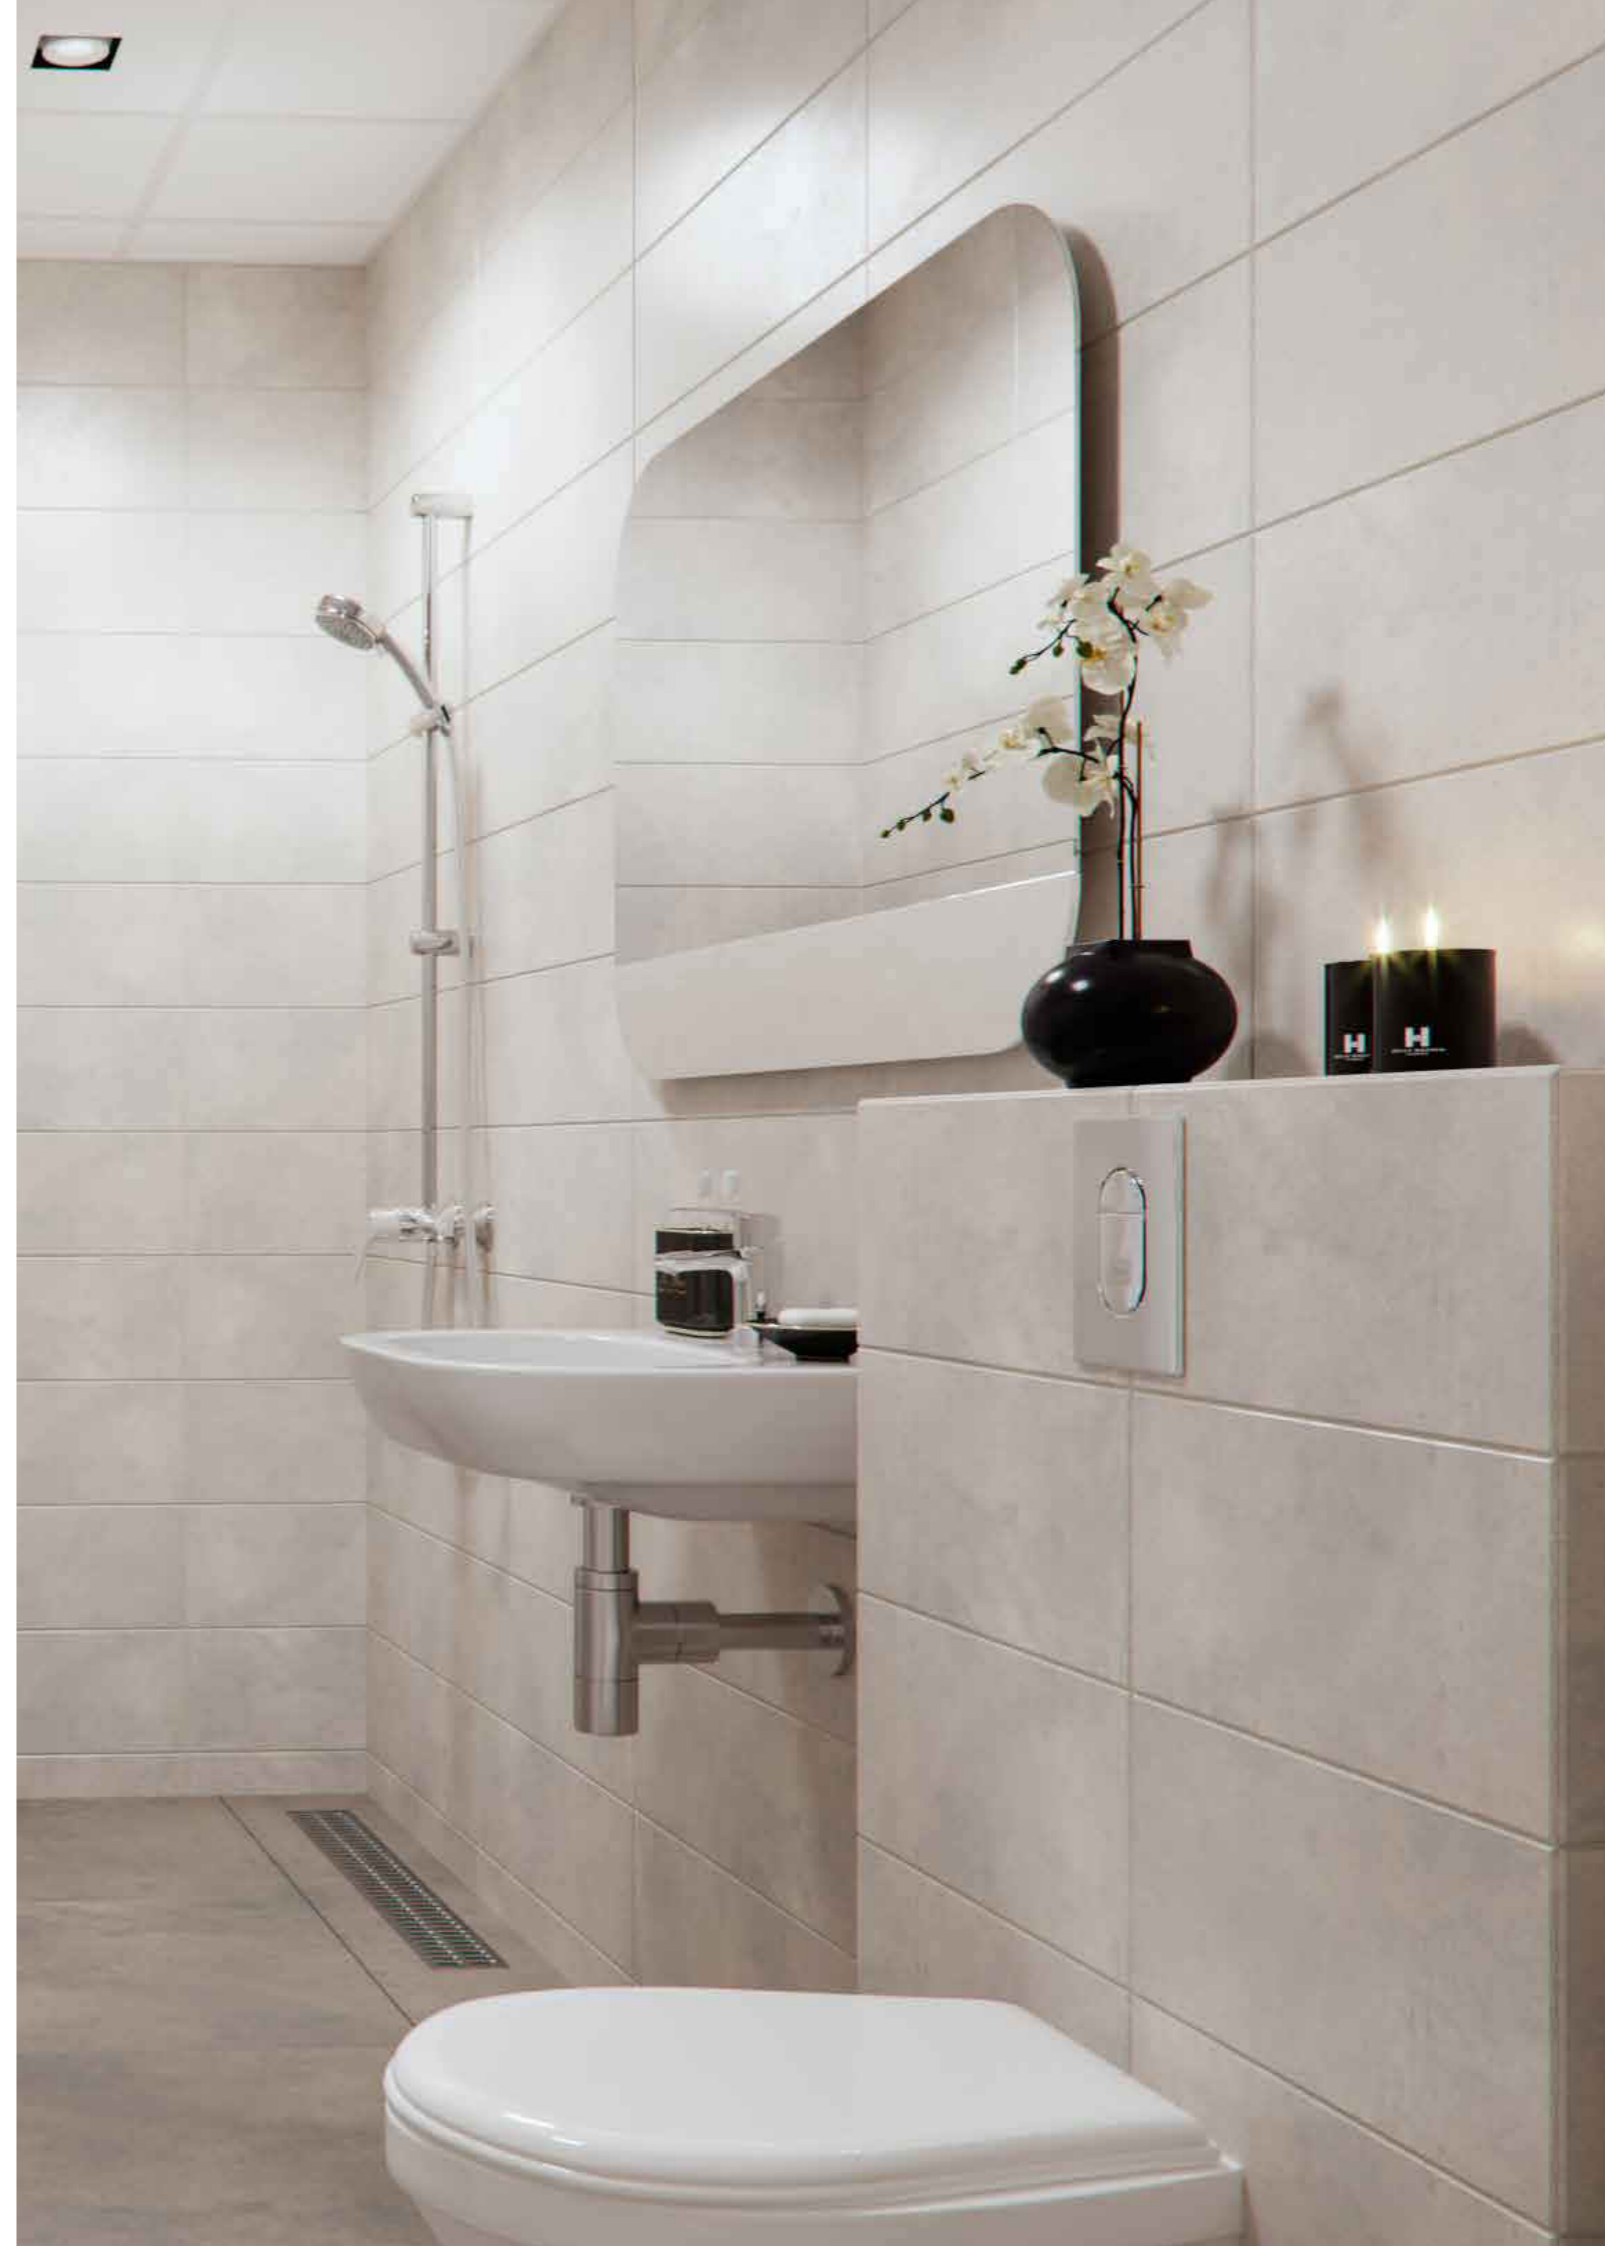

Standardpakett

PARKETT

3-lipiline naturaalne tammeparkett, matt lakk

LIIST

Põrandaga sobivas toonis liistud

UKS

Valge sile uks

Seinavärv Tikkurila Symphony F485

PISTIKUPESAD JA LÜLITID
ABB Basic 55

VANNITUBA

PÕHIPLAAT

20*60 Omnium Ceniza

PÕRAND

60*60 Luna Cool Grey

SANITAARTEHNIKA JA - KERAAMIKA

Rapid SL + Bau seinä WC rimless,
SC prill-laud, CR nupp

Valamu Grohe Bau 55cm valge

Valamusegisti Bau Edge kroom

Dušisegisti Bau Edge kroom

Dushikomplekt Tempesta Cosmo II, kroom