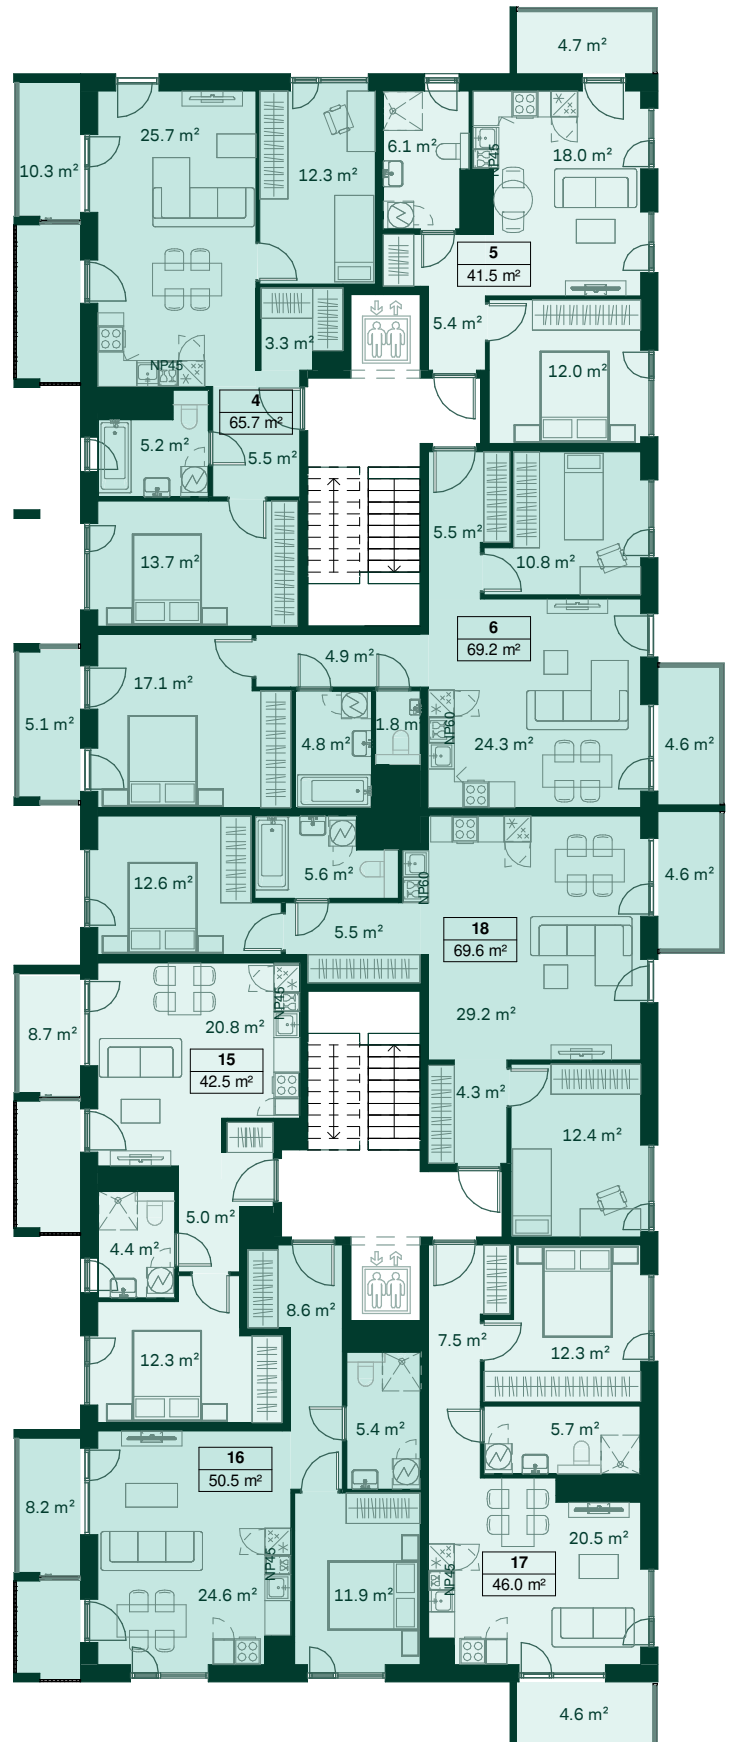

## 1. korrus

\* Korteris sisaldub: kööginööbel koos -tehnikaga, esikus ja magamistubades garderoobikapid, vannitoas pesumasin kuivatiga. Muu plaanidel kuvatud mööbel ja tehnika on illustratiivne.

## 2. korrus

\* Korteris sisaldub: kööginõu koos -tehnikaga, esikus ja magamistubades garderoobikapid, vannitoas pesumasin kuivatiga. Muu plaanidel kuvatud mööbel ja tehnika on illustratiivne.

## 3. korrus

Õhtu-  
päike

Hommi-  
päike

\* Korteris sisaldub: kööginööbel koos -tehnikaga, esikus ja magamistubades garderoobikapid, vannitoas pesumasin kuivatiga. Muu plaanidel kuvatud mööbel ja tehnika on illustratiivne.