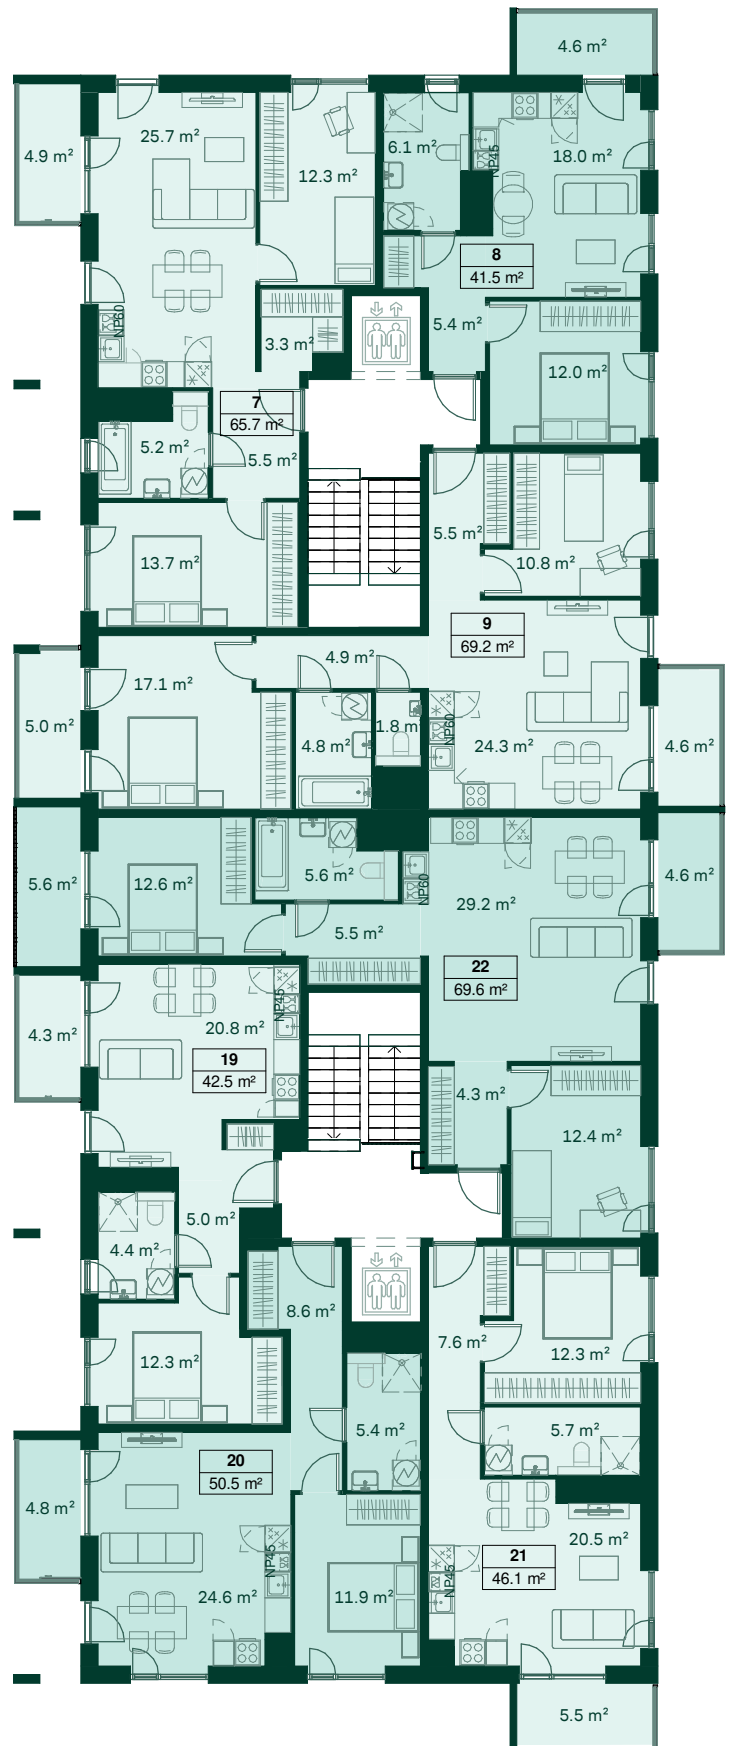

## 1. korrus

\* Korteris sisaldub: kööginööbel koos -tehnikaga, esikus ja magamistubades garderoobikapid, vannitoas pesumasin kuivatiga. Muu plaanidel kuvatud mööbel ja tehnika on illustratiivne.

## 2. korrus

\* Korteris sisaldub: kööginõu koos -tehnikaga, esikus ja magamistubades garderoobikapid, vannitoas pesumasin kuivatiga. Muu plaanidel kuvatud mööbel ja tehnika on illustratiivne.

## 3. korrus

Õhtu-  
päike

Hommi-  
päike

\* Korteris sisaldub: kööginööbel koos -tehnikaga, esikus ja magamistubades garderoobikapid, vannitoas pesumasin kuivatiga. Muu plaanidel kuvatud mööbel ja tehnika on illustratiivne.

## 4. korrus

Õhtu-  
päike

Hommi-  
päike

\* Korteris sisaldub: kööginööbel koos -tehnikaga, esikus ja magamistubades garderoobikapid, vannitoas pesumasin kuivatiga. Muu plaanidel kuvatud mööbel ja tehnika on illustratiivne.