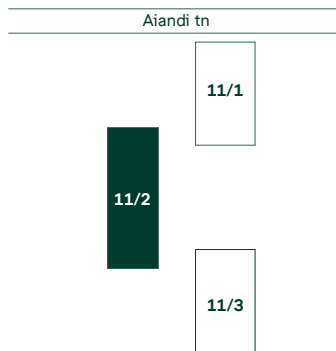

Aiandi 11/2, Tallinn

4. korrus

Õhtu-
päike

Hommi-
päike

* Korteris sisaldub: kööginööbel koos -tehnikaga, esikus ja magamistubades garderoobikapid, vannitoas pesumasin kuivatiga. Muu plaanidel kuvatud mööbel ja tehnika on illustratiivne.