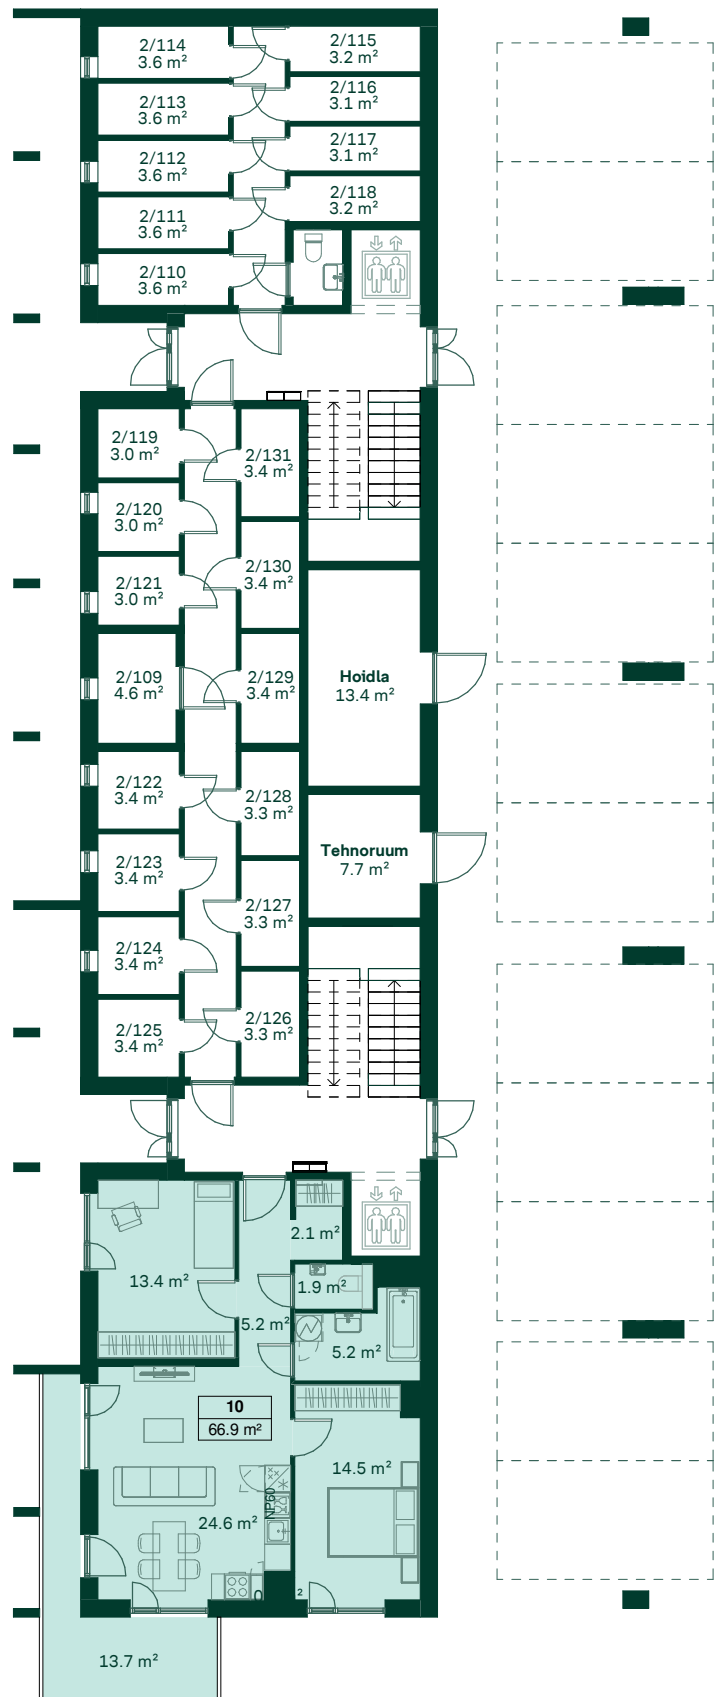

# Aiandi 11/2, Tallinn

## 1. korrus

\* Korteris sisaldub: kööginööbel koos -tehnikaga, esikus ja magamistubades garderoobikapid, vannitoas pesumasin kuivatiga. Muu plaanidel kuvatud mööbel ja tehnika on illustratiivne.

## 2. korrus

\* Korteris sisaldub: kööginõu koos -tehnikaga, esikus ja magamistubades garderoobikapid, vannitoas pesumasin kuivatiga. Muu plaanidel kuvatud mööbel ja tehnika on illustratiivne.

## 3. korrus

Õhtu-  
päike

Hommi-  
päike

\* Korteris sisaldub: kööginööbel koos -tehnikaga, esikus ja magamistubades garderoobikapid, vannitoas pesumasin kuivatiga. Muu plaanidel kuvatud mööbel ja tehnika on illustratiivne.