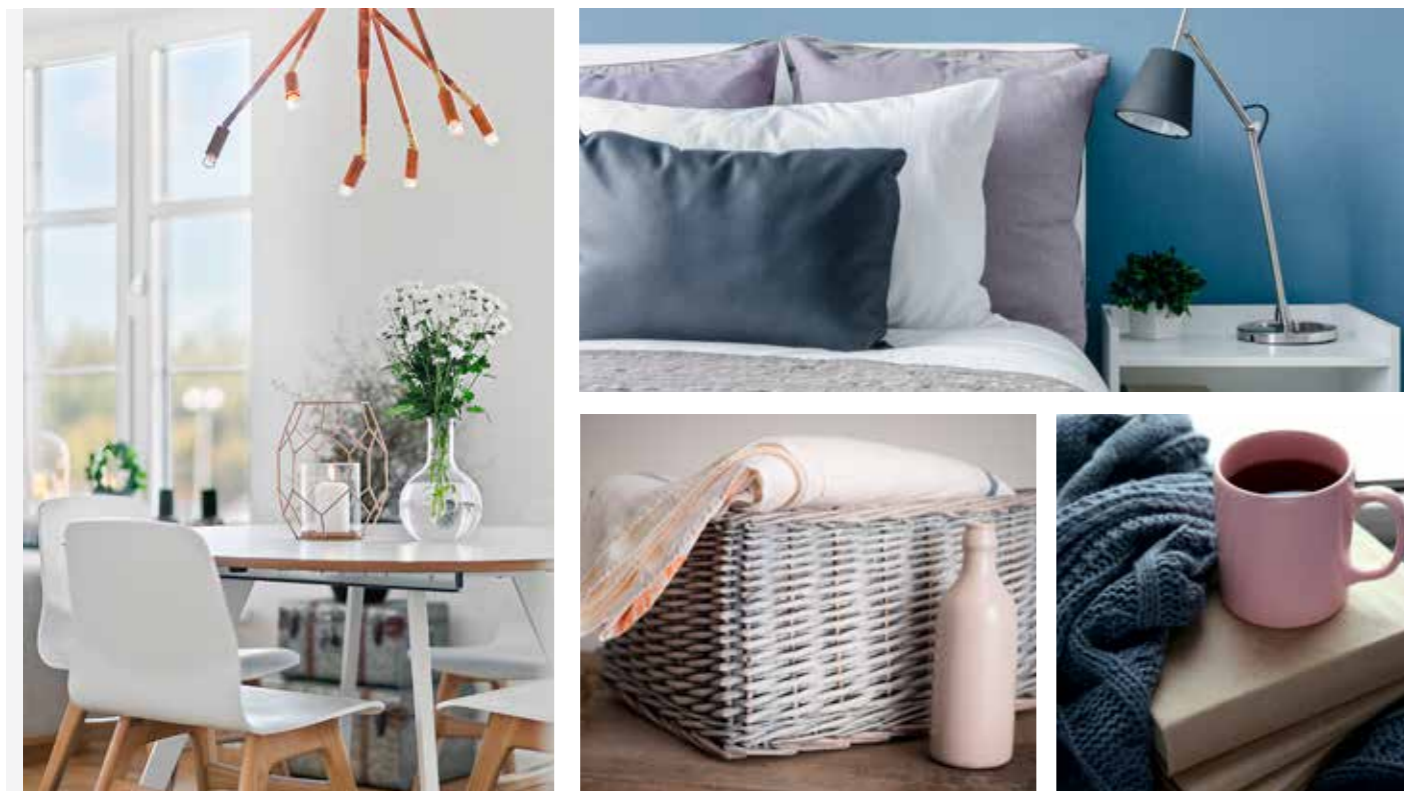

KOONDPAKETT

Harmony

Paketi peamiseks märksõnadeks on looduslähedus ja tasakaal. Interjööris on läbivaks mahedad hallikad toonid, mida ilmestavad ookeanist inspireeritud erinevad sinise varjundid. Valged ukсед ja liistud loovad kontraste sein

ja põranda vahel. Trenditeadlik viimistluspakett loob parima tausta kasutamaks sisustuses vaskseid, kontrastseid siniseid ja pastelseid vanaroosasid toone.

2-toal. 1990.- / 3-toal. 2490.- / 4-toal. 2890.-

PARKETT

Parkett tubades ja köögis - hele 3-lipiline tammeparkett, valge matt lakk; valgeks värvitud puidust põrandaliistud.