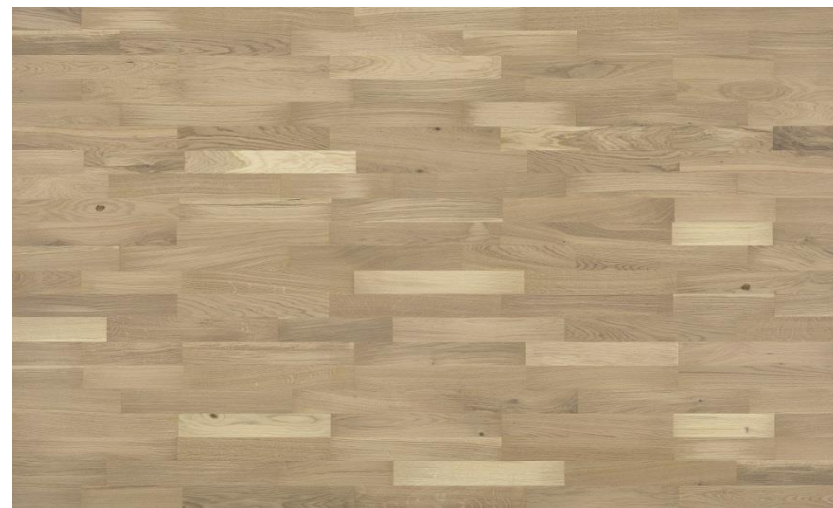

# Põranda viimistlusvalikud

Kolmelipiline tammeparkett, matt lakk

Kolmelipiline tammeparkett, valge matt lakk