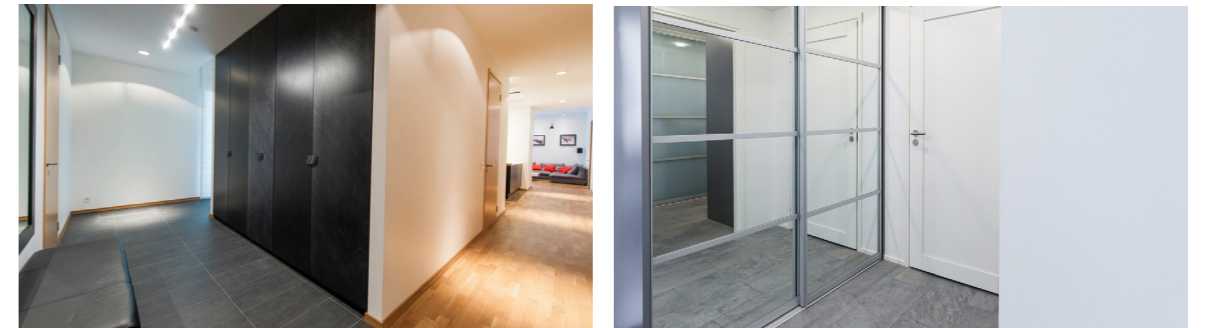

GARDEROOBID

Sunorek garderoobipaketid

Osta meelepärases
summas garderoobi-
pakett ning vali sobiv
lahendus Sunoreki
salongis. Soovi korral on võimalik
garderoobilahendus
finantseerida
kodulaenu osana.

Garderoobipakett
850, 1200, 1500,
1800.