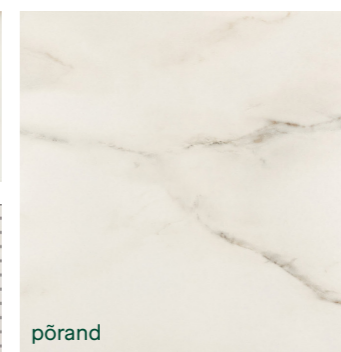

VANNITUBA

Luxury plaadipakett
seinaplaat Opoczno Carrara 29x59,3 cm

aksentplaat Opoczno Carrara Inserto Classic 29x59,3 cm

põrand Opoczno Carrara 59,3x59,3 cm ja Fiesta valge 10x10 cm

põrand dušinurgas 2-toalises korteris

Comfort sanitaartechnika pakett Vitra:

tualetipott Vitra S20 aeglaselt sulguva prill-lauaga

valge valamukapp ja valamu Allegro 60cm

Kame peegel integr. valgustusega MITG/60-65

valamusegisti Vitra AXE S

dušiliftikomplekt Samba 3F

dušisegisti Vitra AXE S