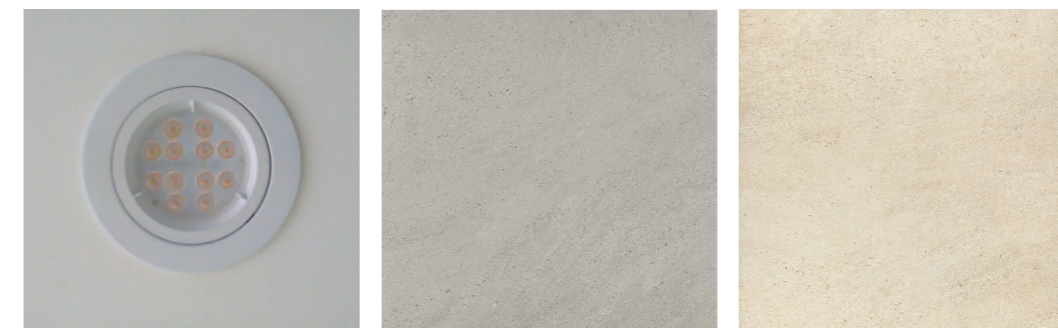

Garderoobipakett
850, 1200, 1500,
1800.

ESIK

Lisavalik: 2 süvistatud
kohtvalgustit laes

Põrandakatte lisavalik:
plaadid Stonework hall 60x60 cm
või Stonework valge 60x60 cm

VANNITUBA-WC

Basic plaadipakett Atrium Blanco