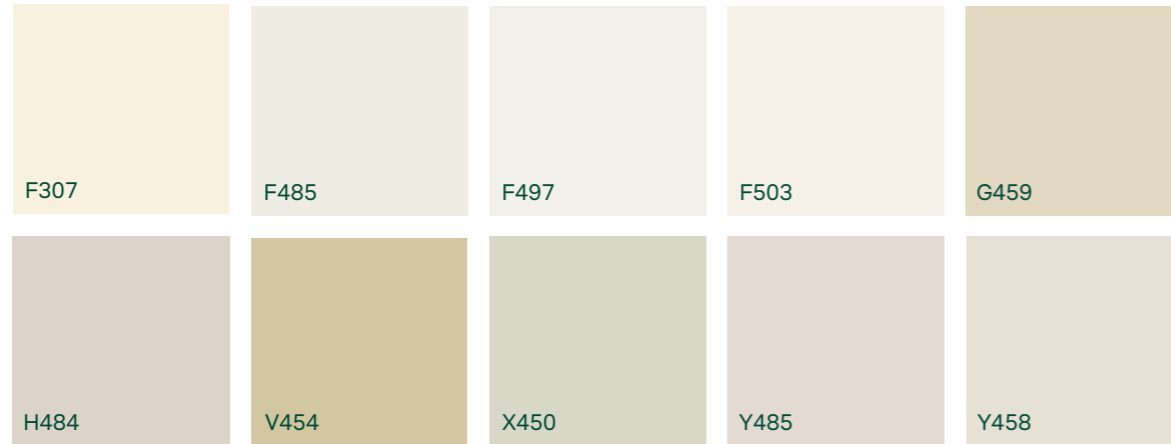

või

tammespooniga siledad ukсед koos sobivas toonis puitliistudega

SEINAD

Basic valik:
värvitud seinad
kõigis tubades -
Tikkurila Symphony
värvikataloogist
10 värvitooni

Lisavalik: omal valikul
Tikkurila Symphony
värvikataloogi F, G, H
värvitoon, 1 tuba

või

aktsentvärv valitud
seinad - Tikkurila
Symphony
värvikataloogist
tumedam toon

Comfort pakett: valitud toas 3 seina värvitud
Tikkurila Symphony vastava tooniga ning üks
sein kaetud tapeediga.

Paremal tapeedi näidis, vasakul seinavärv
Tikkurilla Symphony.