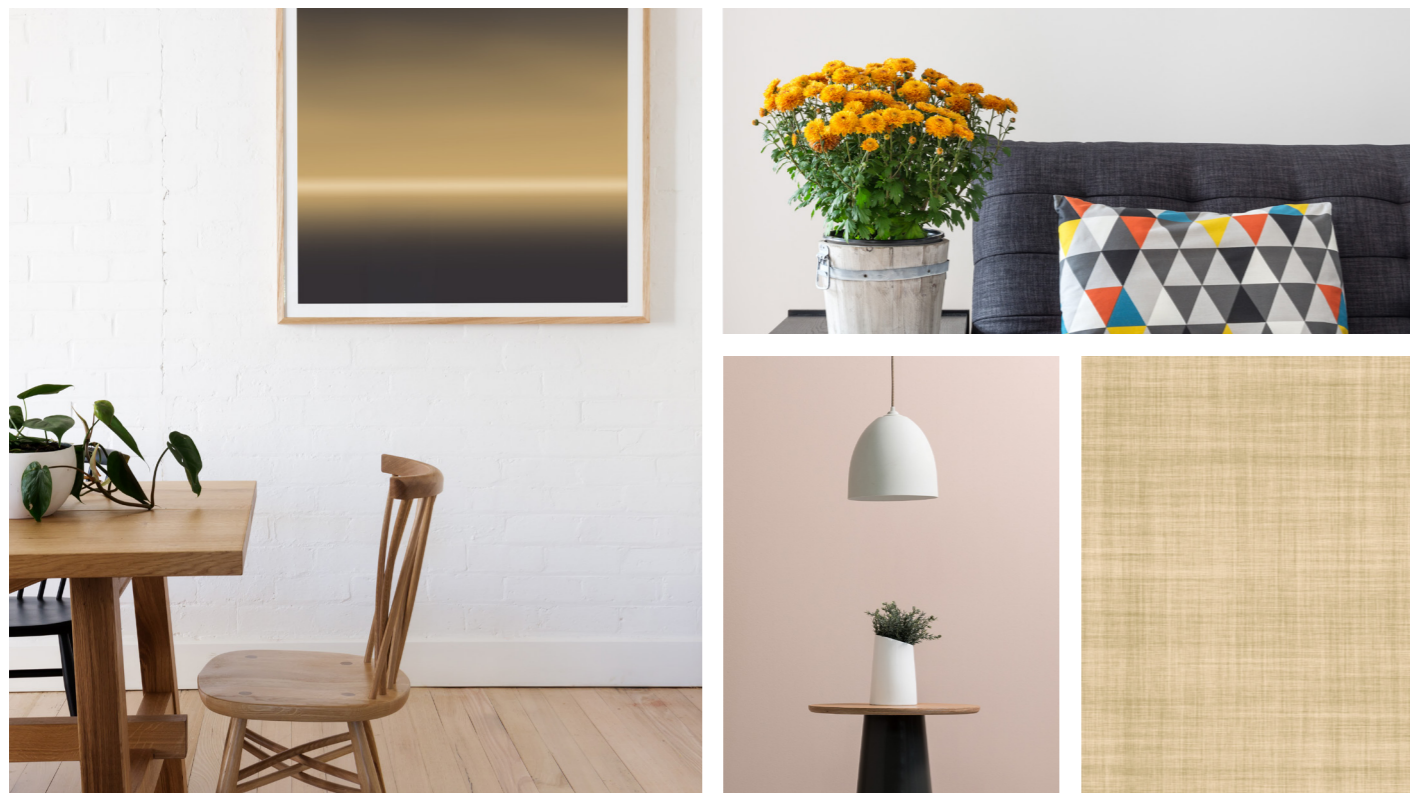

koos mahedatoonilise ruudulise tapeediga loovad tunde, et viibid justkui hubases maakodus. Sobiv valik inimesele, kes hindab ajatut ja klassikalist skandinaavia sisustusstiili.

ÜLDINE

2 süvistatut kohtvalgustit laes