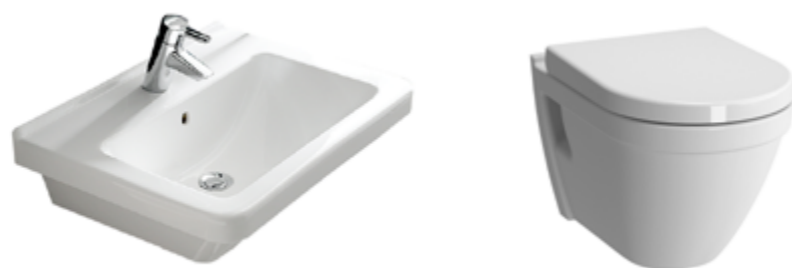

Standardpaketid

Sanitaartechnika pakett Vitra:

tualetipott Vitra S50 aeglaselt sulguva prill-lauaga

valamu Vitra S50

valamusegisti Vitra AXE S

dušiliftikomplekt Samba 3F

dušisegisti Vitra AXE S

valitud korterites vann Vitra Optima