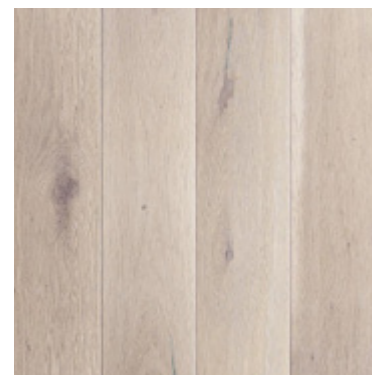

2-toal. 2500.- / 3-toal. 2900.- / 4-toal. 3700.-

SEINAD

Seinavärvid:

põhivärv Tikkurila
Symphony F503

magamistoa ühes
seinas aktsenttapeet
ECO Brick 6070

F503

6070

ÜLDINE