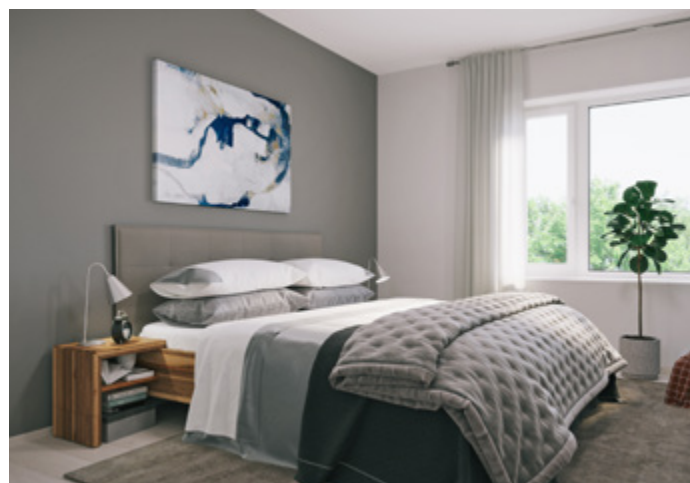

Standardpaketid

Sanitaartechnika pakett Vitra:

tualetipott Vitra S50 aeglaselt sulguva prill-lauaga

valamu Vitra S50

valamusegisti Vitra AXE S

dušiliftikomplekt Samba 3F

dušisegisti Vitra AXE S

valitud korterites vann Vitra Optima

Põrandakate tubades, esikus ja köögis: hele 3-lipiline tammeparkett, matt lakk; põrandaga sobivas toonis põrandaliistud

Uksed: valged siledad uksed koos valgete liistudega

Pistikupesad ja lülitid: ABB Basic 55

Hele Standardpakett

Seinavärvid: põhivärv Tikkurila Symphony F485