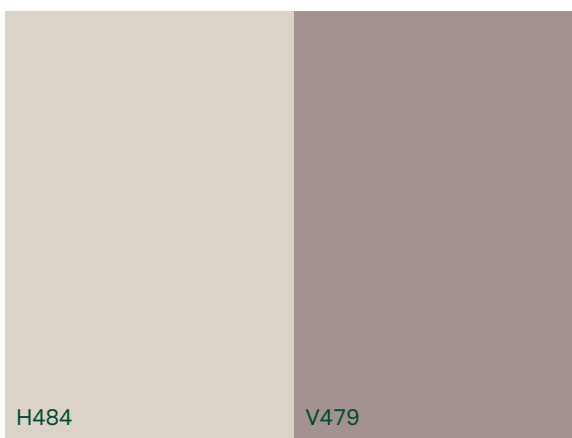

2-toal. 2800.- / 3-toal. 3200.- / 4-toal. 4200.-

SEINAD

Seinavärvid:

põhivärv Tikkurila Symphony H484

aktsentvärv Tikkurila Symphony V479

magamistoa ühes seinas aktsenttapeet Borastapeter Helena 5462

ÜLDINE