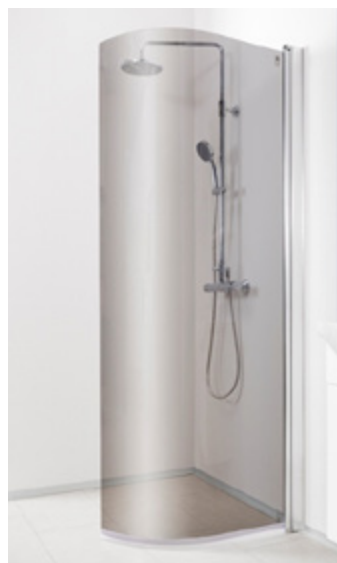

Garderoobipakett 850, 1200, 1500, 1800.

VANNITUBA

Dušisein Andres 80x200 cm, kirkas klaas 250.-

Dušivahesein Cello Ontario 80 suitsuklaas 300.-

KIUTO "Targa kodu" lahendus

	Standard	Comfort 1590 / 2090 / 2490	Superior 1990 / 2490 / 2890
Kütte juhtimine	x	x	x
Ventilatsiooni juhtimine	x	x	x
Juhtpaneel välisukse juures	x	x	x
Video-fonosüsteem	x	x	x
Kiipidega üldläbipääsud	x	x	x
Näitude lugemine ja edastamine	x	x	x
Õhukvaliteedi juhtimine (CO2)		x	x
Valgustuse lülitus ja dimmerdamine		x	x
Valve integratsioon		x	x
Liikumisanduritega valgusejuhtimine			x
Kardinate juhtimine			x
RGB valgustus ühes toas			x
Integreeritud audio ühes toas			x