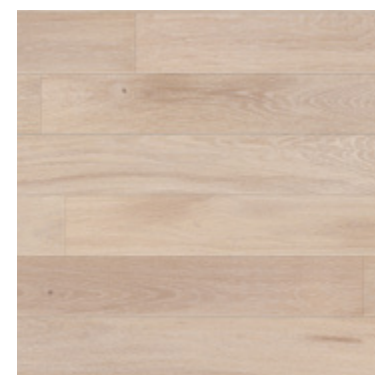

Parkett tubades ja köögis:
1-lipiline tammeparkett Braline
Sandy Piccolo 130 mm,
matt lakk. Valged täispuidust
profiiliga põrandaliistud

Uksed:
valged profiiluksed koos valgete liistudega

Pistikupesad ja lülitid:
ABB Basic 55