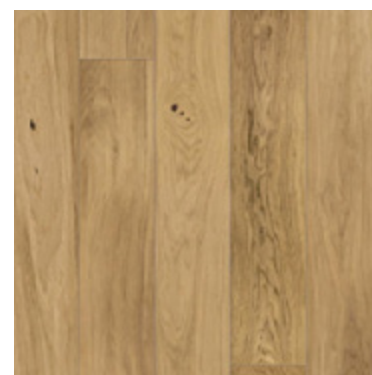

Parkett tubades ja köögis:
 naturaalne 1-lipiline tammeparkett Bralinek Grande 180 mm, matt lakk. Põrandaga sobivas toonis põrandaliistud.

Uksed:
 valged siledad uksed koos valgete liistudega

Pistikupesad ja lülitid:
 ABB Basic 55