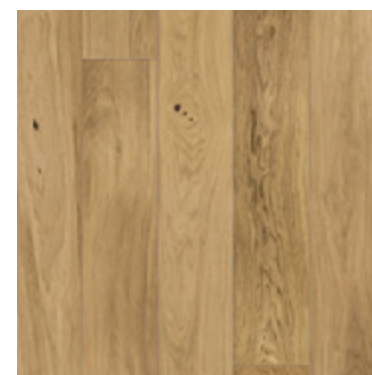

Parkett tubades ja köögis:
 naturaalne 1-lipiline tammeparkett Bralinec Grande 180 mm, matt lakk. Põrandaga sobivas toonis põrandaliistud.

Uksed:
 tammepooniga uksed koos sobivas toonis puitliistudega

Pistikupesad ja lülitid:
 ABB Basic 55