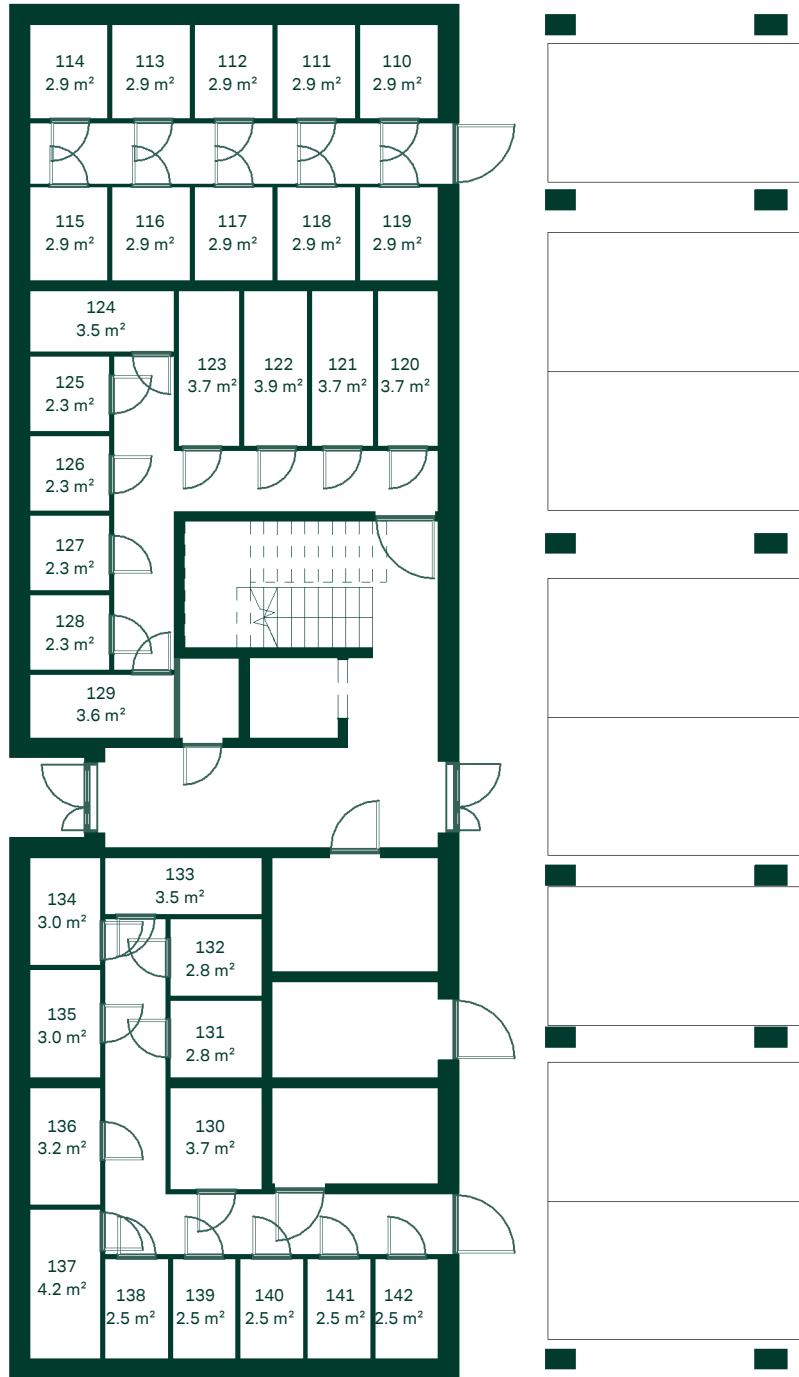

Aiandi 8/2

1 korrus

Aiandi 8/2

2 korrus

* Plaanidel kuvatud vannid ei sisaldu korteri hinnas. Mööbel on illustratiivne ja ei sisaldu korteri hinnas, kui ei ole kokku lepitud teisiti.

Aiandi 8/2

3 korrus

Õhtu päike

Hommiku päike

* Plaanidel kuvatud vannid ei sisaldu korteri hinnas. Mööbel on illustratiivne ja ei sisaldu korteri hinnas, kui ei ole kokku lepitud teisiti.

Aiandi 8/2

4 korrus

* Plaanidel kuvatud vannid ei sisaldu korteri hinnas. Mööbel on illustratiivne ja ei sisaldu korteri hinnas, kui ei ole kokku lepitud teisiti.

Aiandi 8/2

5 korrus

Õhtu päike

Homniku päike

* Plaanidel kuvatud vannid ei sisaldu korteri hinnas. Mööbel on illustratiivne ja ei sisaldu korteri hinnas, kui ei ole kokku lepitud teisiti.

Aiandi 8/2

6 korrus