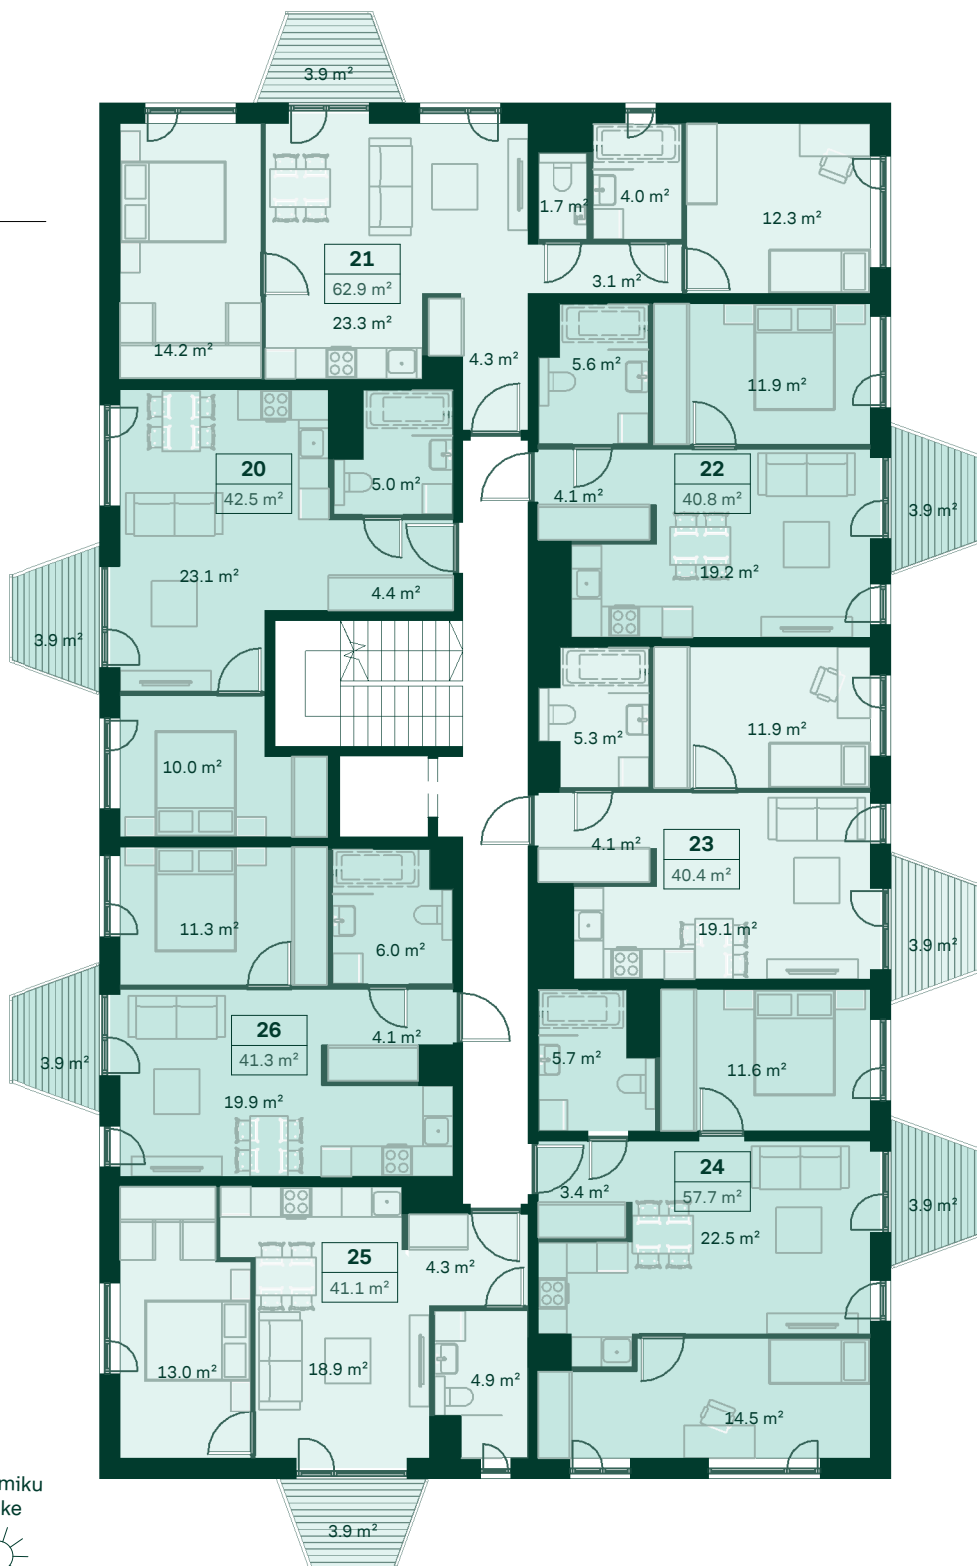

Aiandi 8/2

1 korrus

Aiandi 8/2

2 korrus

* Plaanidel kuvatud vannid ei sisaldu korteri hinnas. Mööbel on illustratiivne ja ei sisaldu korteri hinnas, kui ei ole kokku lepitud teisiti.

Aiandi 8/2

3 korrus

Õhtu päike

Hommiku päike

* Plaanidel kuvatud vannid ei sisaldu korteri hinnas. Mööbel on illustratiivne ja ei sisaldu korteri hinnas, kui ei ole kokku lepitud teisiti.

Aiandi 8/2

4 korrus

* Plaanidel kuvatud vannid ei sisaldu korteri hinnas. Mööbel on illustratiivne ja ei sisaldu korteri hinnas, kui ei ole kokku lepitud teisiti.

Aiandi 8/2

5 korrus

Õhtu päike

Homniku päike

* Plaanidel kuvatud vannid ei sisaldu korteri hinnas. Mööbel on illustratiivne ja ei sisaldu korteri hinnas, kui ei ole kokku lepitud teisiti.

Aiandi 8/2

6 korrus

Õhtu päike

Homniku päike

* Plaanidel kuvatud vannid ei sisaldu korteri hinnas. Mööbel on illustratiivne ja ei sisaldu korteri hinnas, kui ei ole kokku lepitud teisiti.