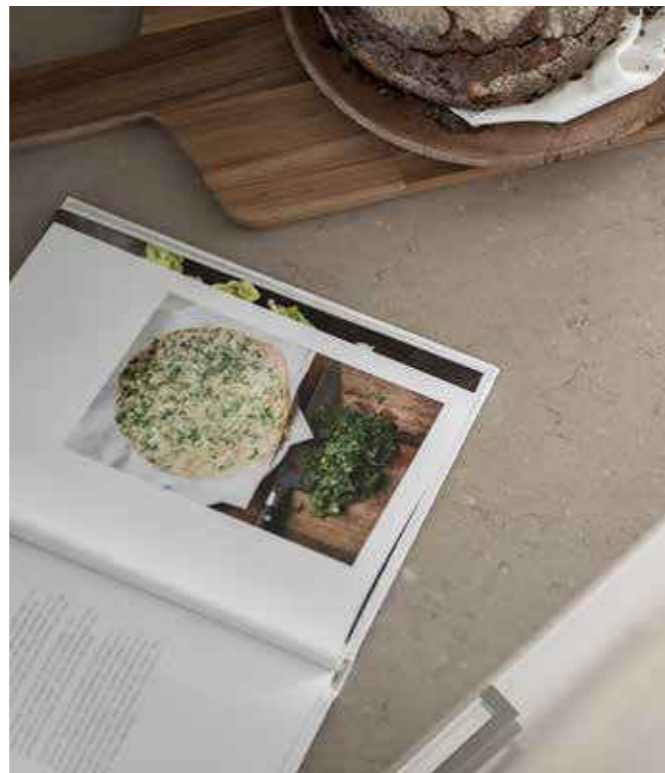

München

Paketi peamiseks märksõnadeks on naturaalsus ja tasakaal. See väljendub interjööri hallikates toonides, mis loovad koos naturaalse materjalidega täiusliku tasakaalu. Materjalivalikus on loodud ideaalne mahe taust kasutamaks sisustuses halle, rohekaid, pruune looduslikke toone. Ideaalselt sobib siin kasutada

loodulähedasi aksessuaare – oksad vaasides, loomapiltidega padjad, hallikad kootud padjad ja mõnusad soojad pleedid. Naturaalne parkett ja ukсед on hea taustafon mahedatele hallidele, mis on selles pakettis läbivateks toonideks.