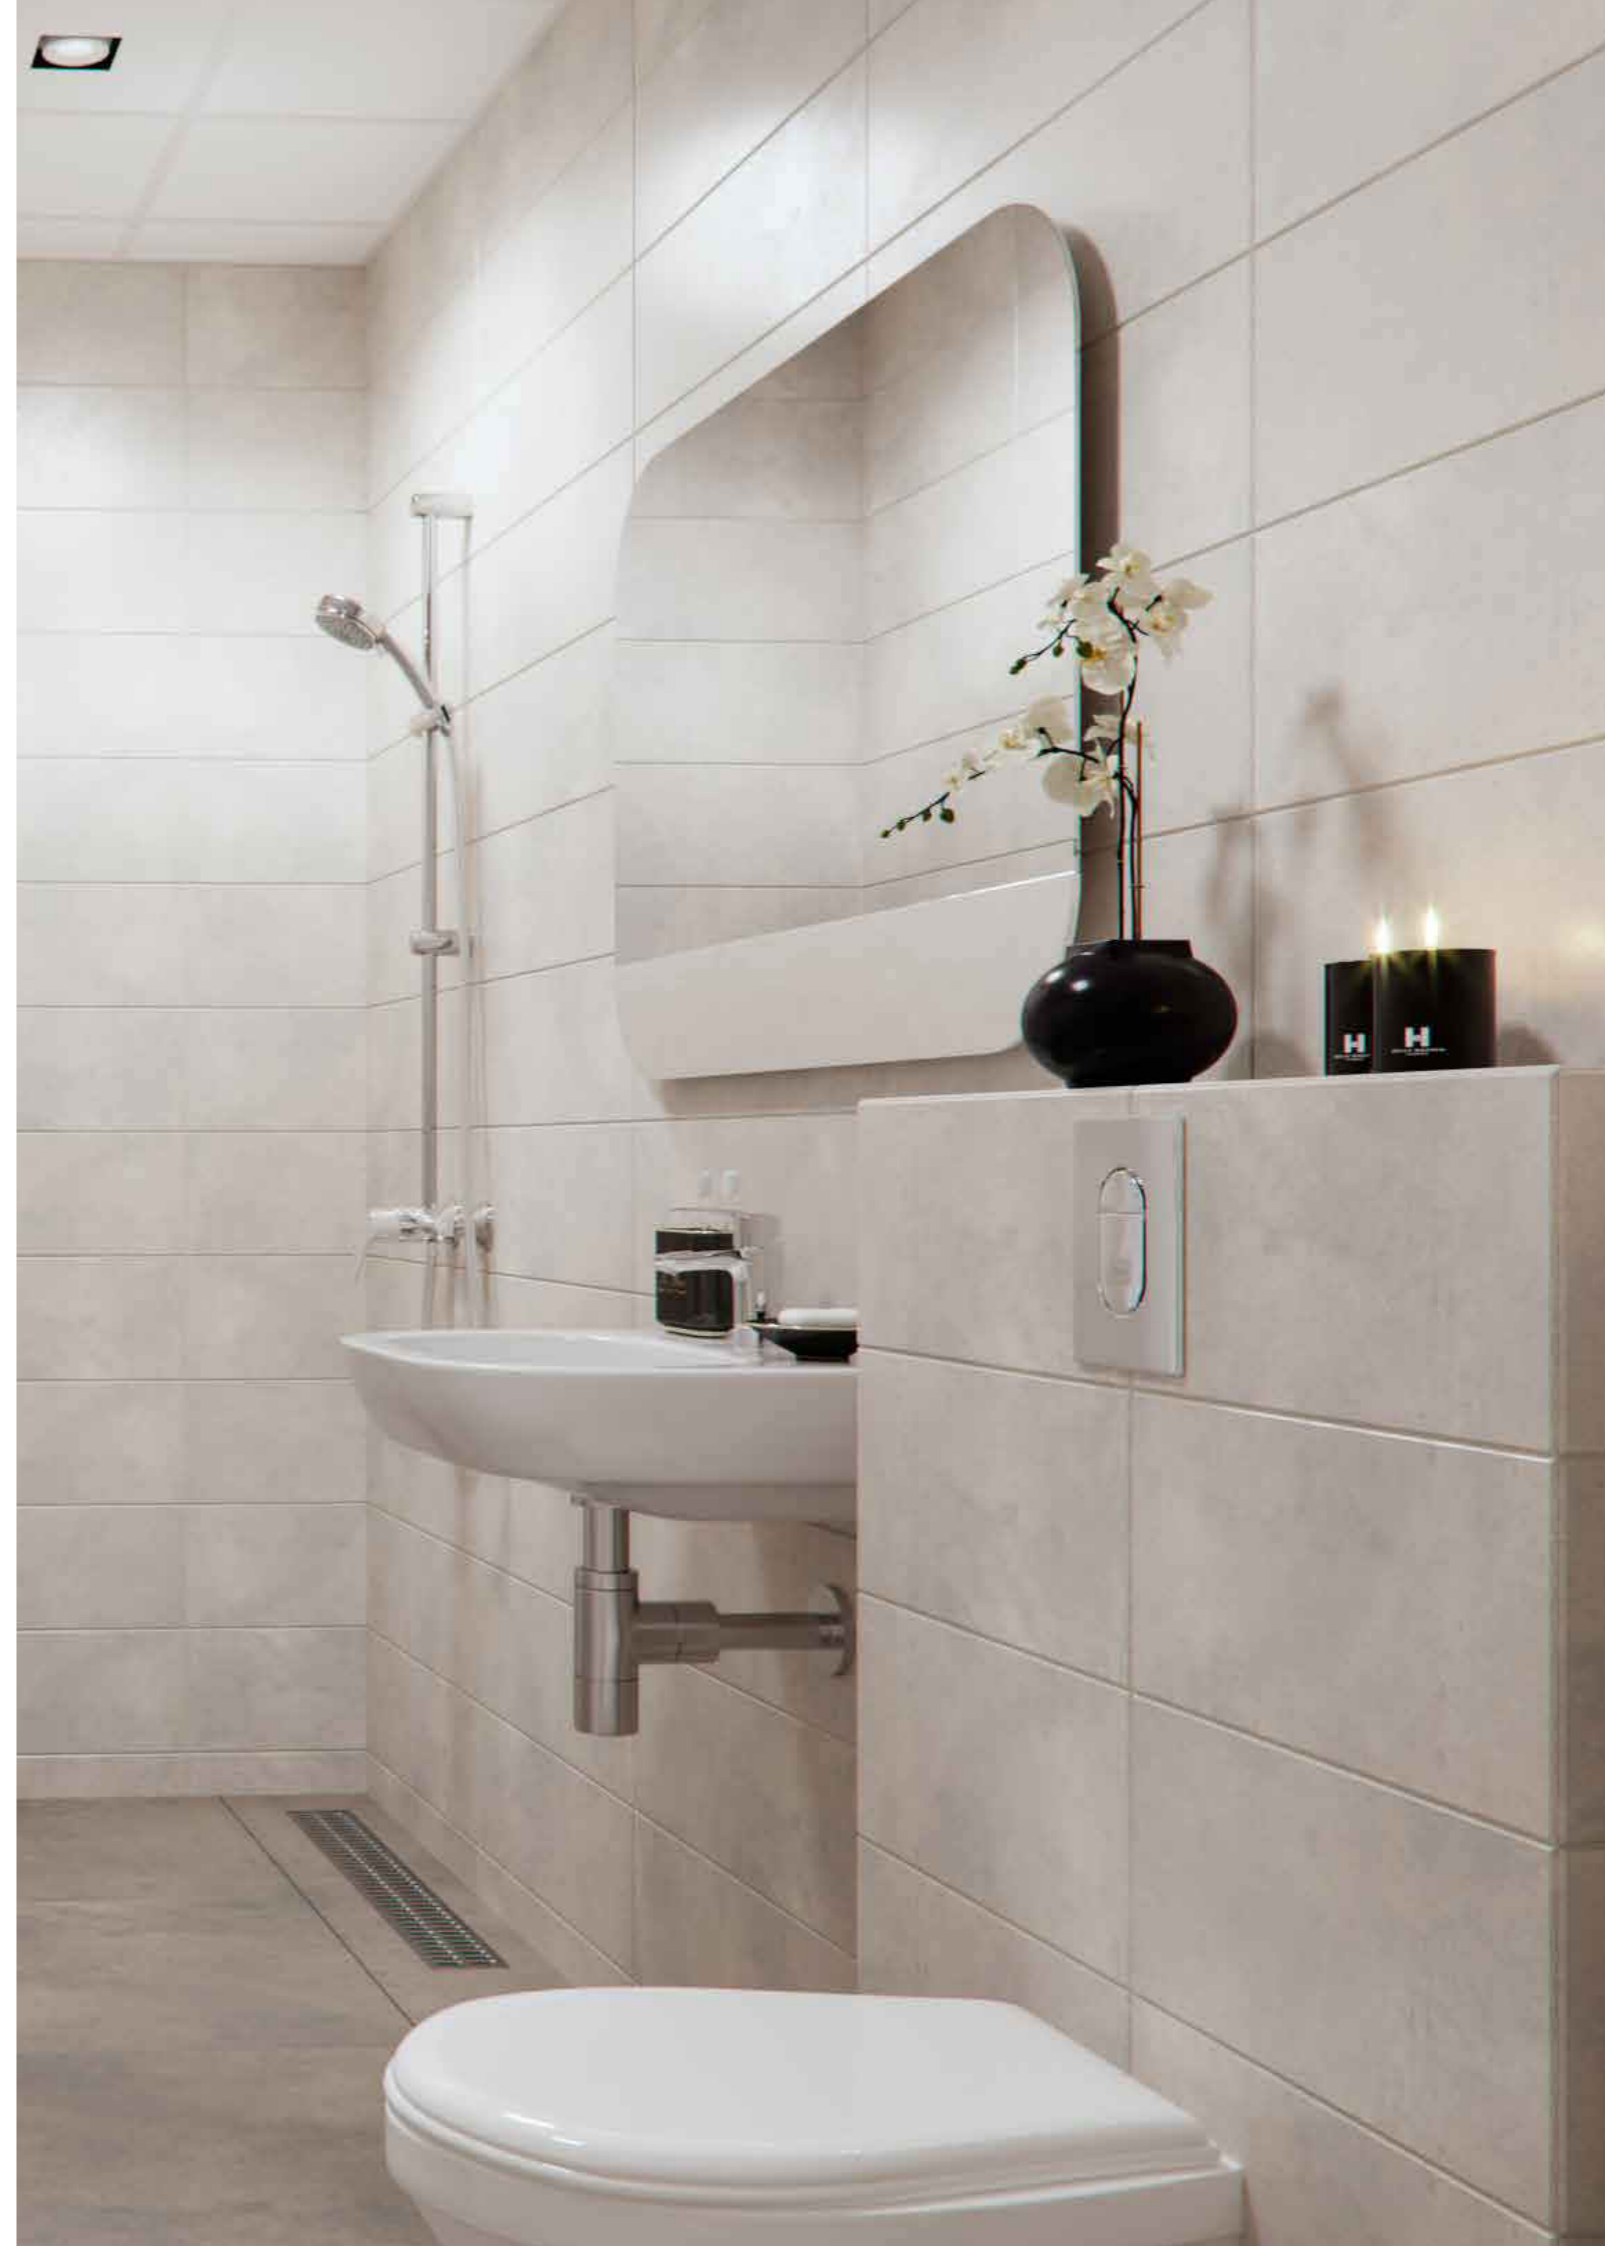

Standardpakett

PARKETT

3-lipiline naturaalne tammeparkett, matt lakk

LIIST

Põrandaga sobivas toonis liistud

UKS

Valge sile uks

Seinavärv Tikkurila Symphony F485

PISTIKUPESAD JA LÜLITID
ABB Basic 55

VANNITUBA

PÕHIPLAAT

20*60 Omnium Ceniza

PÕRAND

60*60 Luna Cool Grey

SANITAARTEHNIKA JA - KERAAMIKA

Rapid SL + Bau seinä WC rimless,
SC prill-laund, CR nupp

Valamu Grohe Bau 55cm valge

Valamusegisti Bau Edge kroom

Dušisegisti Bau Edge kroom

Dushikomplekt Tempesta Cosmo II, kroom