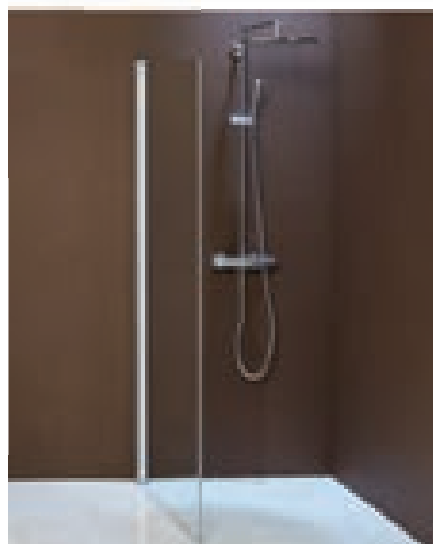

Vastavalt korteritüübile ja pakatile
liigutatav duši- või vannisein