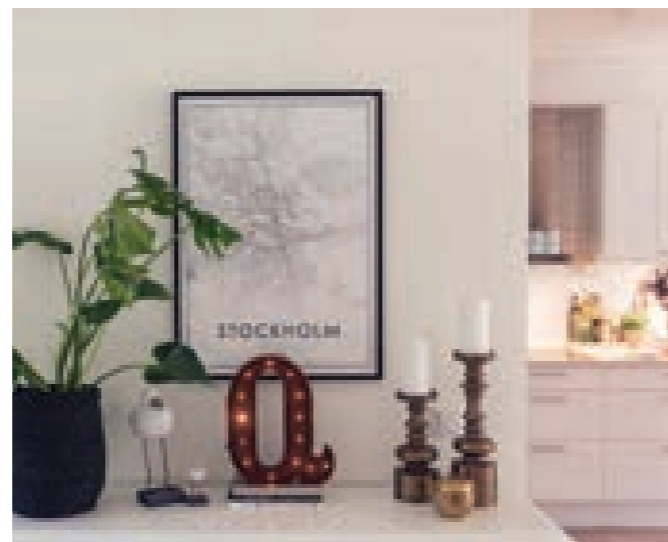

Stockholm

Viimistuspakett Stockholm iseloomustab Skandinaavias juba aastakümneid populaarset klassikalisema alatooniga skandinaavia stiili. See on lihtne ja funktsionaalne, samas hele ja helge. Klassikalisema skandinaavia stiili üheks alustalaks on naturaalsus ja mahedad pastelsed toonid. Stockholmi pakett loob kodu, kus klassikalised vormid on teretulnud.

Selles paketi saab kasutada paljude lemmikut valget skandinaavia stiilis mööblit, kus levinud on karniisid, klaasruudustikega vitriinkapid ja kangaskatetega või nõ pulkadega toolid söögilaua ümber. Kombineeri uusi detaile vanade leidudega või aegumatu käsitööklassikaga.

PARKETT

1-lipiline naturaalne tammeparkett, valge matt lakk

LIIST

Valgeks värvitud puidust põrandaliistud