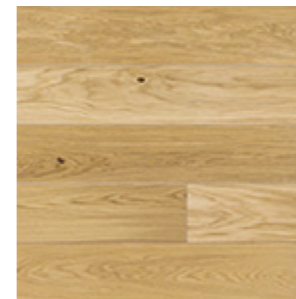

PARKETT

1-lipiline naturaalne tammeparkett, matt lakk

LIIST

Põrandaga sobivas toonis liistud

UKS

Naturaalse tammespooniga sile uks

PISTIKUPESAD JA LÜLITID
Schneider M-Plan
alumiinium hall

ESIK