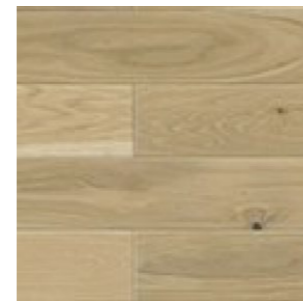

PARKETT

Hele 1-lipiline tammeparkett, valge matt lakk

LIIST

Valge puidust liist

UKS

Valge ühe profiiliga raamuks

PISTIKUPESAD JA LÜLITID

Schneider M-Plan polaarvalge