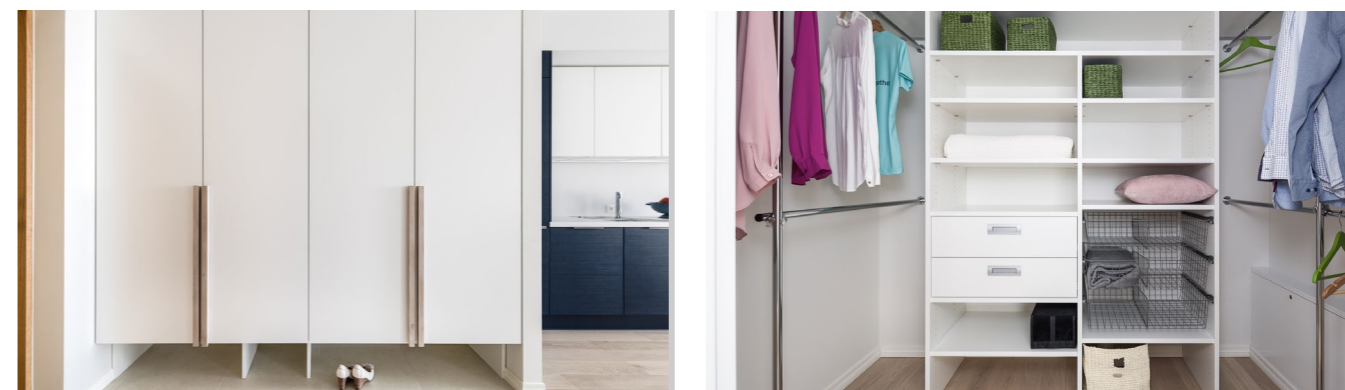

Garderoobid