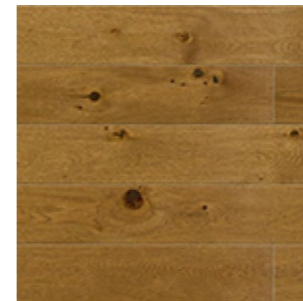

PARKETT

Tume 1-lipiline tammeparkett, matt lakk

LIIST

Valge puidust liist

UKS

Valge kolme profiiliga raamuks

PISTIKUPESAD JA LÜLITID

Schneider M-Plan alumiinium hall