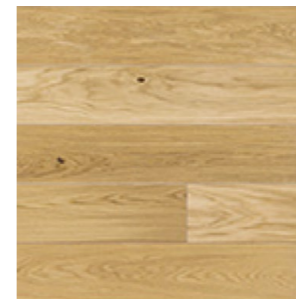

PARKETT

1-lipiline naturaalne tammeparkett

LIIST

Põrandaga sobivas toonis liistud

UKS

Naturaalse tammespooniga sile uks

PISTIKUPESAD JA LÜLITID
Schneider M-Plan
alumiinium hall

ESIK