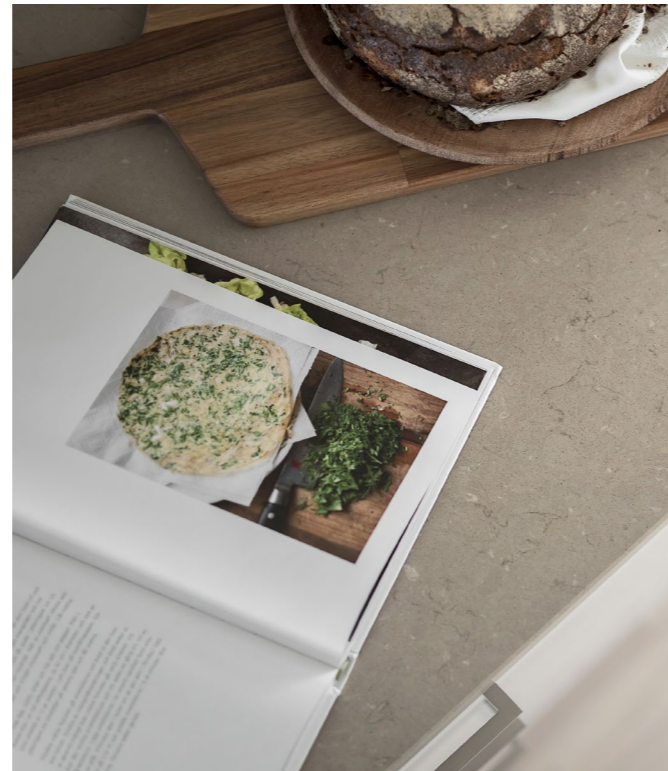

München

Paketi peamisteks märksõnadeks on naturaalsus ja tasakaal. See väljendub interjööri hallikates toonides, mis loovad koos naturaalse materjalidega täiusliku tasakaalu. Materjalivalikus on loodud ideaalne mahe taust kasutamaks sisustuses halle, rohekaid, pruune looduslikke toone. Ideaalselt sobib siin kasutada

loodulähedasi aksessuaare – oksad vaasides, loomapiltidega padjad, hallikad kootud padjad ja mõnusad soojad pleedid. Naturaalne parkett ja ukсед on hea taustafon mahedatele hallidele, mis on selles paketis läbivateks toonideks.