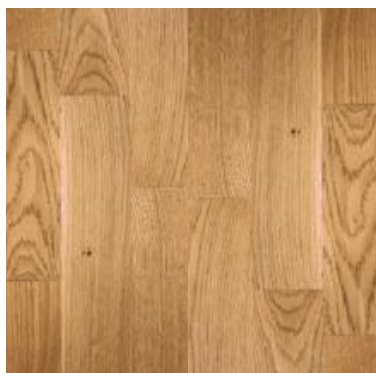

PARKETT

Parkett tubades ja köögis -
naturaalne 3-lipiline tammeparkett,
matt lakk; sobivas toonis puidust
põrandaliistud.