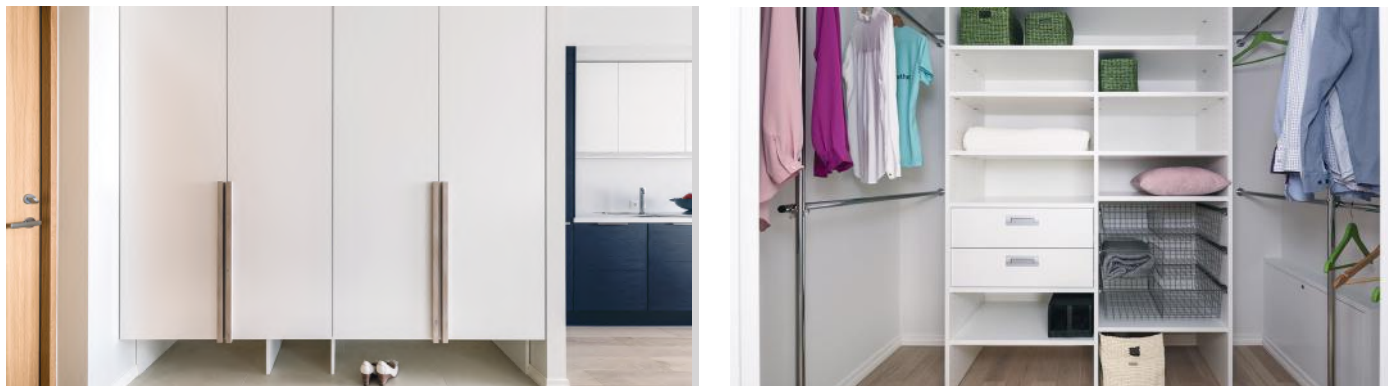

Garderoobid

Osta meelepärases summas garderoobipakett ning vali sobiv lahendus koostööpartneri salongis. Soovi korral on võimalik garderoobilahendus finantseerida kodulaenu osana.

Rõdu lisavalik

Immutatud terrassilaud

Rõdule lisab hubasust puidust terrassikate, mis võrreldes betooniga mõjub jala all soojemana ja pakub ka silmale rõõmu.

Puitkomposiit terrassilaud

Puitkomposiit terrassilaudade koostis on välja töötatud põhjamaises kliimas kasutamiseks, mis toob esile nii puidu kui ka plasti parimad omadused: pikaajalise kestvuse, puidu loomuliku ilu ja lihtsa hoolduse (ei vaja õlitamist ega värvimist). Lisaks on toodetele tehtud libisemisvastane pinnatöötlus, mis muudab terrassi kasutamise ohutuks ka märja ilmaga. Lauad kinnitatakse klambritega ja ühtegi kinnituskoha näha ei jää.